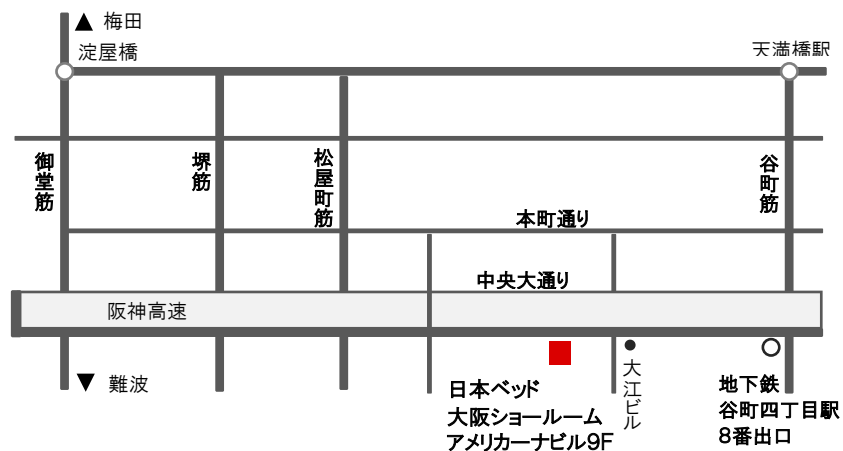

会場のご案内

日本ベッド 大阪ショールーム

大阪市中央区農人橋1-4-33 アメリカーナビル9F

TEL : 06-6947-1526 FAX : 06-6947-1527

営業時間 / AM10:00 ~ PM5:00

定休日 / 水、(祝日不定休)、夏季、年末年始

地下鉄谷町線・中央線「谷町四丁目駅」8番出口より徒歩2分

日本ベッド
大阪ショールーム
アメリカーナビル9F

www.nihonbed.com

SILKY POCKET MATTRESS

シルキーポケットマットレス 体感フェア

2024 10/5 sat - 11/8 fri

open 10:00

close 17:00

in NIHONBED Osaka showroom

シルキーポケットマットレス 体感フェア