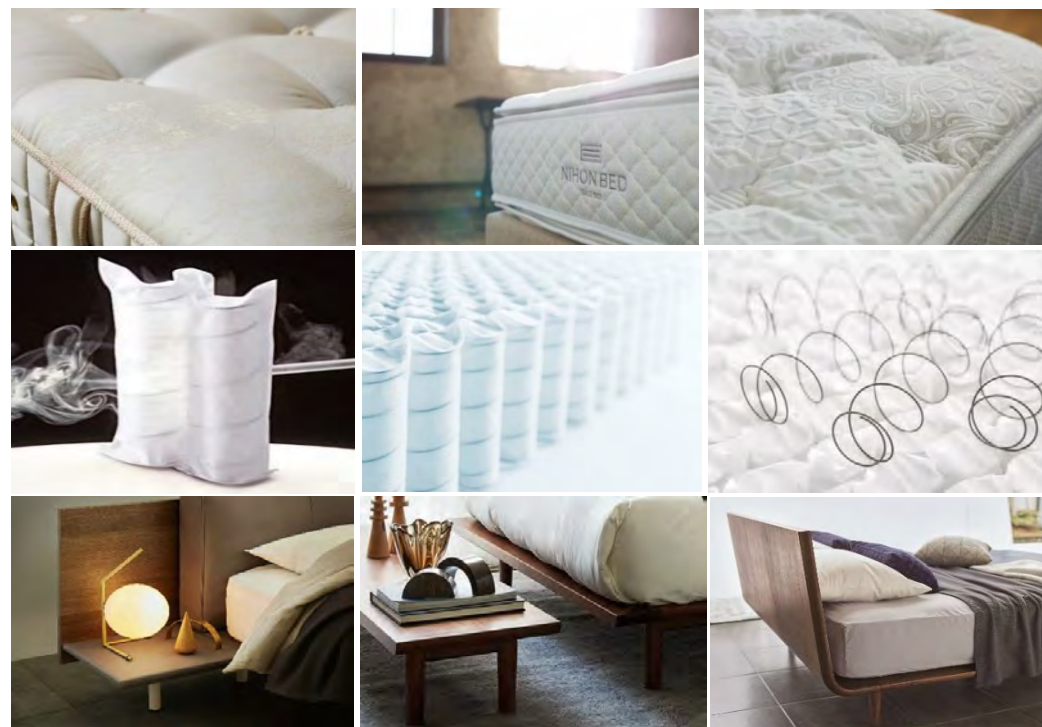

www.nihonbed.com

SILKY POCKET MATTRESS

シルキーポケットマットレス 体感フェア

2024 10/5 sat - 11/8 fri

open 10:00

close 17:00

in NIHONBED Osaka showroom

シルキーポケットマットレス 体感フェア