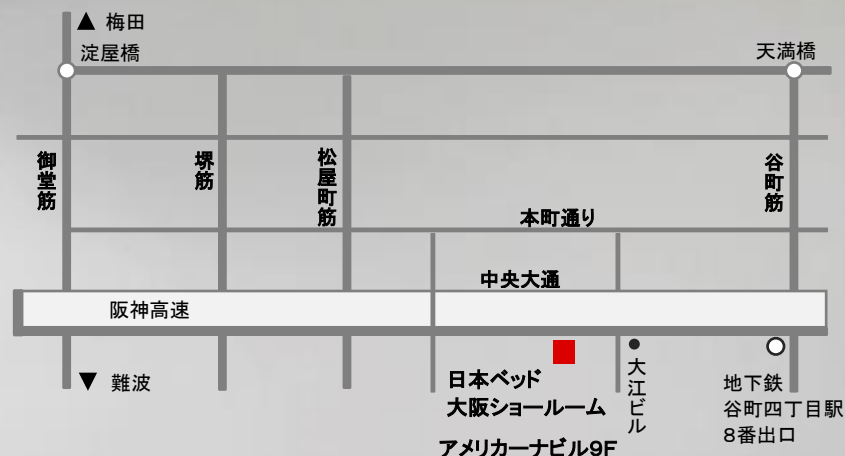

下記いずれかの予約制となります。

①10:00～12:00

②13:00～15:00

③15:00～17:00

■特典 ご来場いただいた方に、プチギフトを差し上げます。

■予約方法 弊社ホームページ『大阪ショールーム予約ホーム』より。
※「現在の寝具に関するアンケート その他ご質問」欄に、
【体感フェア】とご明記下さい。
その他、お電話にて承っております。

■会場のご案内

日本ベッド大阪ショールーム

〒540-0011

大阪市中央区農人橋1-4-33

アメリカナビル9F

TEL 06-6947-1526

FAX 06-6947-1527

定休日 / 水、祝日、年末年始

営業時間 / AM10:00～PM5:00

地下鉄谷町線・中央線「谷町四丁目駅」
8番出口より徒歩2分