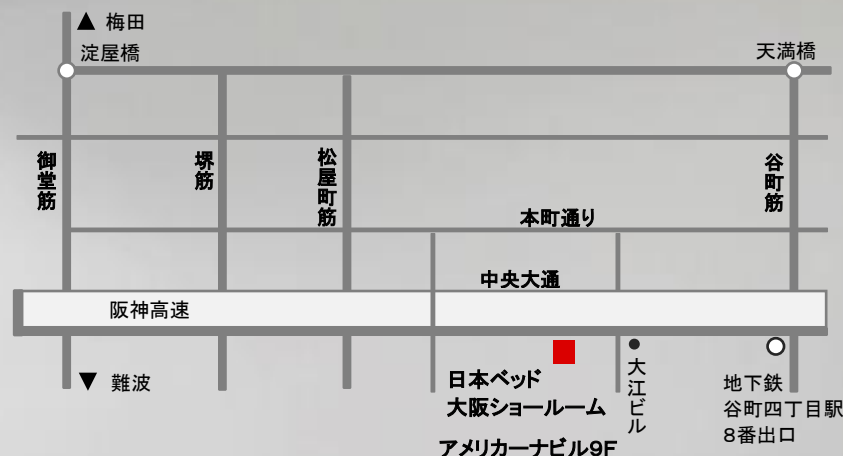

シルキーポケットマットレス 体感フェア

シルキーポケットマットレスをゆっくりお試しいただくために、『体感フェア』を開催いたします。いつもより長くお試しいただけるこの機会に、ぜひお試しくださいませ。皆さまのご来場を心からお待ち申し上げます。

■開催日 2017年10月21日(土)～12月3日(日)
AM10:00～PM5:00

※定休日は除きます。

※ 所要時間として、体感を含め1時間半から
2時間ほどかかります。

完全予約制

時間帯 ①10:00～12:00
②13:00～15:00
③15:00～17:00

■特典 ご来場いただいた方に、プチギフトを差し上げます。

■予約方法 弊社ホームページ「大阪ショールーム予約ホーム」より。
※「現在の寝具に関するアンケート その他ご質問」欄に、
【体感フェア】とご明記下さい。
その他、お電話にて承っております。

■会場のご案内

日本ベッド大阪ショールーム

〒540-0011
大阪市中央区農人橋1-4-33
アメリカーナビル9F
TEL 06-6947-1526
FAX 06-6947-1527
定休日 / 水、祝日、年末年始
営業時間 / AM10:00～PM5:00

地下鉄谷町線・中央線「谷町四丁目駅」
8番出口より徒歩2分

※ 詳しくは大阪ショールームまで、お気軽にお電話にてお問い合わせください。