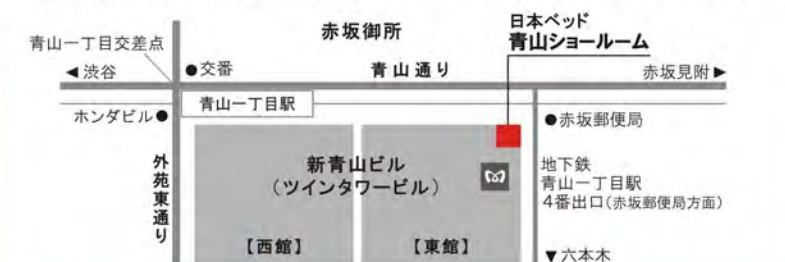

90th
since
1926
ANNIVERSARY

引出しは出し入れがしやすい
フルオープンタイプです。

エレガントな矢羽根柄ヘッドボード
もご用意ございます。

引出し付セミダブルベッド(シルキーポケットマットレス)
W126×L201×H95・MH54cm

299,160円

※価格は消費税を含む総額にて表示しております。

横浜高島屋・日本ベッド共同企画

日本ベッドショールーム特別ご招待会

4月25日(火)までの期間中は、各ショールームにおいても
[日本ベッド]フェア特典にて承ります。

※池上ショールームは火曜日定休日につき、4月24日(月)までとさせていただきます。

青山ショールーム

〒107-0062 東京都港区南青山1-1-1新青山ビル東館1F(青山通り沿い)
TEL03-3423-1886 FAX03-3423-1887
定休日/水、年末年始 営業時間/AM10:00~PM6:00
■地下鉄 銀座線・半蔵門線・都営大江戸線「青山一丁目駅」4番出口(赤坂郵便局方面)