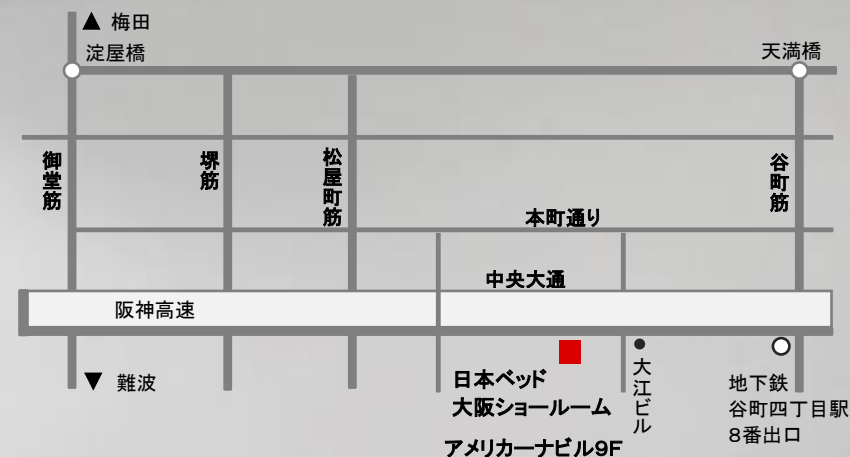

完全予約制

時間帯 ①10:00～12:00
②13:00～15:00
③15:00～17:00

■特典 ご来場いただいた方に、プチギフトを差し上げます。

■予約方法 弊社ホームページ「大阪ショールーム予約ホーム」より。
※「現在の寝具に関するアンケート その他ご質問」欄に、
【体感フェア】とご明記下さい。
その他、お電話にて承っております。

■会場のご案内

日本ベッド大阪ショールーム

〒540-0011

大阪市中央区農人橋1-4-33

アメリカーナビル9F

TEL 06-6947-1526

FAX 06-6947-1527

定休日 / 水、祝日、年末年始

営業時間 / AM10:00～PM5:00

地下鉄谷町線・中央線「谷町四丁目駅」
8番出口より徒歩2分

※ 詳しくは大阪ショールームまで、お気軽にお電話にてお問い合わせください。